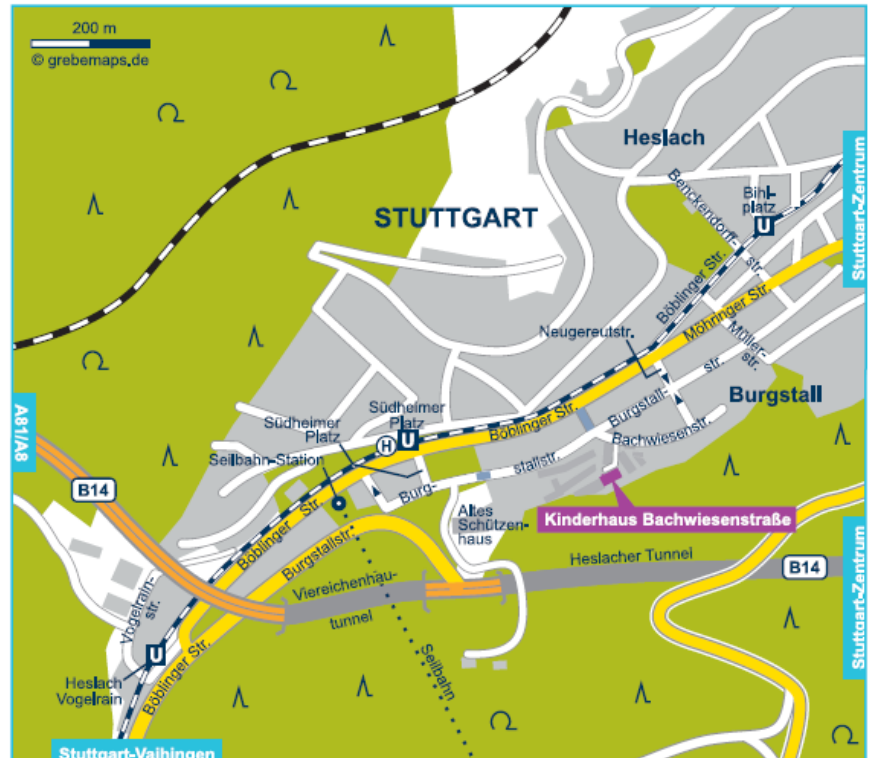

## Anfahrt mit öffentlichen Verkehrsmitteln

ab Hauptbahnhof Stuttgart mit

- U 14 Richtung Heslach / Vogelrain bis Südheimer Platz
- U 14 Richtung Remseck bis Staatsgalerie, weiter mit U 1 Richtung Vaihingen bis Südheimer Platz

### überörtliche Anfahrt

Autobahn A 8 Ausfahrt Stuttgart-Degerloch Richtung Stuttgart, nach ca. 4,5 km Ausfahrt Stuttgart-Sonnenberg Peregrina- und Lautstraße geradeaus, Richtung Heinesstraße, dann links ab und bergabwärts Karl-Kloß-Straße Richtung Stuttgart West, nach der Tankstelle (links) links ab Richtung Heslach / Vaihingen in die Böheimstraße, nach ca. 800 m an der Bushaltestelle Südheimer Platz links ab in die Neugereutstraße (Einbahnstraße), gleich wieder rechts in die Burgstallstraße, nächste links: Bachwiesenstraße, das Kinderhaus liegt nach wenigen Metern im Innenhof auf der rechten Seite.

### von Stuttgart-Stadtmitte:

Richtung Böblingen B 14 bis Heslachtunnel, in der Mitte des Tunnels ausfahren (Abfahrt Degerloch / West), dann links ab und ca. 500 m bergabwärts Karl-Kloß-Straße Richtung Stuttgart West, nach Tankstelle (links) links ab Richtung Heslach / Vaihingen in die Böheimstraße, nach ca. 800 m an der Bushaltestelle Südheimer Platz links ab in die Neugereutstraße (Einbahnstraße), gleich wieder rechts in die Burgstallstraße, nächste links: Bachwiesenstraße, das Kinderhaus liegt nach wenigen Metern im Innenhof auf der rechten Seite.

### Alternative 1

vor dem Heslachtunnel rechts ab in die Böheimstraße, vorbei am Marienhospital, an der Bushaltestelle Südheimer Platz links ab in die Neugereutstraße (Einbahnstraße), gleich wieder rechts in die Burgstallstraße, nächste links: Bachwiesenstraße, das Kinderhaus liegt nach wenigen Metern im Innenhof auf der rechten Seite.